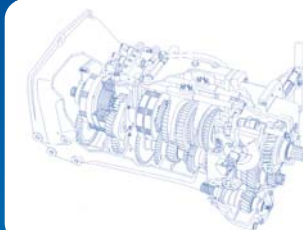

Vi bildades i forna AGCO:s tillverkningslokaler i Storbritannien och använder oss av Massey Fergusons utrustning och tillverkningsmetoder, för produktion av återtillverkade växellådor som är så lika originalet som någonsin är möjligt.

Agri Transmissions Ltd kan erbjuda en kombinerad erfarenhet från över 140 års tillverkning av växellådor och drivlinor för Massey Fergusons traktorer. Vi vet alltså precis vad dina kunder kräver och exakt vad Massey Ferguson själva skulle erbjuda.

Som ett resultat av detta, rekommenderas vi helt av Massey Ferguson för återtillverkning av växellådor och drivlinor.

Vi kan faktiskt erbjuda en hel mängd olika anledningar till varför Agri's återtillverkade växellådor är lika bra som originalet -

- Vi producerar återproducerade växellådor med exakt samma kvalitet som originalenheten
- Vi levererar delmonterade paket med allra högsta kvalitet
- Våra kvalitetskontroller och standarder är exakt samma som för originalkomponenterna
- Vi använder samma typ av utrustning och identiska tillverkningsmetoder som användes i fabriken
- Vi använder bara originaldelar med full garanti från tillverkaren
- Vi erbjuder våra produkter med 12 månaders garanti
- Vi testar våra växellådor både mekaniskt och hydrauliskt, efter samma normer som originalutrustningen

Våra växellådor distribueras över hela världen av AGCO Parts, och erbjuder en kontinuerlig nivå av kvalitet och engagemang, som inget annat företag i världen kan erbjuda.

Besök vår webbsida på www.agri-transmissions.com eller ring oss på +44 (0)24 76 38 38 76, för mer information om Agri Transmissions Ltd

Och se till att dina kunder får återtillverkade växellådor av högsta möjliga kvalitet.

AGRI
TRANSMISSIONS